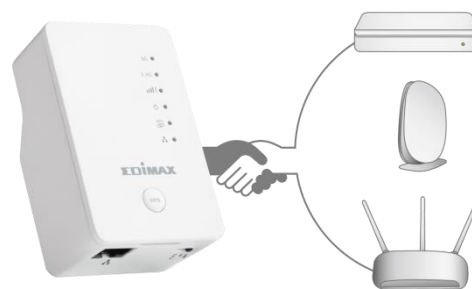

Универсальная совместимость, работает с любым беспроводным маршрутизатором

Универсальная совместимость и умный iQ веб мастер обеспечивают быструю и простую установку.