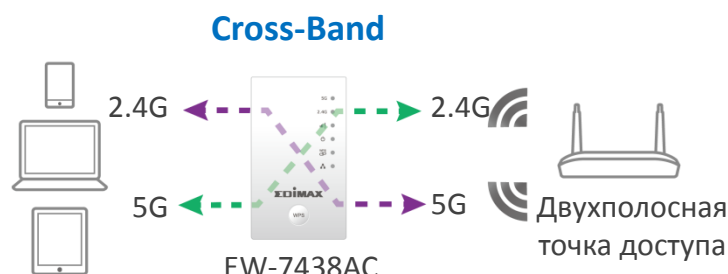

## Wi-Fi переключатель для энергосбережения

Переключатель режима Wi-Fi мощности обеспечивает экономию электроэнергии одним щелчком. Если вам нужна пониженная мощность для небольшой комнаты, вы можете уменьшить мощность излучения ретранслятора на 75% с помощью этого переключателя или отключить ретранслятор полностью.

## Технология перекрестного использования частотных диапазонов для увеличения скорости

Технология перекрестного использования частотных диапазонов Edimax использует обе полосы одновременно для поддержания максимальной скорости связи через ретранслятор между маршрутизатором и клиентскими устройствами. Данные передаваемые на одной частоте принимаются на другой без потерь за счет интерференции, что обеспечивает большую производительность Wi-Fi сети. Это особенно важно для высокоскоростных приложений, таких как HD видео или онлайн игры.