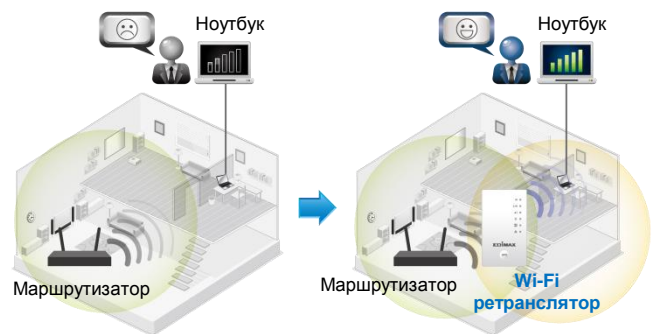

## AC750 интеллектуальный двухполосный Wi-Fi ретранслятор / Точка доступа/Wi-Fi мост

Edimax EW-7438AC – это интеллектуальный Wi-Fi 11ac высокоскоростной ретранслятор с встроенной вилкой для прямого включения в электророзетку. Ретранслятор удвоит покрытие вашей Wi-Fi сети в вашем доме и вокруг него. Благодаря умному мастеру iQ Setup, установка простая и быстрая, поддерживается 3 режима работы: Wi-Fi ретранслятор, точка доступа и Wi-Fi мост. Используйте любой из этих режимов. К тому же, ретранслятор соответствует IEEE 802.11ac и IEEE 802.11 a/b/g/n стандартам, обеспечивая одновременную работу в двух полосах частот со скоростью до 750 Мбит/с (300 Мбит/с на 2.4 ГГц и 433 Мбит/с на 5 ГГц). С Edimax EW-7438AC вы сможете наслаждаться высокоскоростной связью во всем доме, не прокладывая дополнительных кабелей. Ретранслятор EW-7438AC поддерживается бесплатным приложением EdiRange для смартфонов, предоставляющим функцию анализа Wi-Fi, управление расписанием работы и гостевой сетью.

### Супер скорость 11ac стандарта

Поддержка новейшей 11ac технологии обеспечивает высокую скорость связи до 750 Мбит/с (N300 + AC433 Мбит/с ) и расширяет Wi-Fi покрытие для обеих полос 2.4 ГГц и 5 ГГц одновременно.

### Уменьшит мертвые зоны и удвоит Wi-Fi покрытие

Расширит Wi-Fi покрытие до мертвых зон недостижимых для существующей Wi-Fi сети. Воткните ретранслятор прямо в электророзетку и удвойте покрытие вашей беспроводной сети чтобы достичь дальней комнаты или на другой этаж.

### Умное устройство 3-в-1: ретранслятор, точка доступа, Wi-Fi мост

EW-7438AC может работать как Wi-Fi ретранслятор, точка доступа или Wi-Fi мост. Просто настройте нужный вам режим работы устройства, используя умный мастер iQ установки и наслаждайтесь блужданием по интернету.