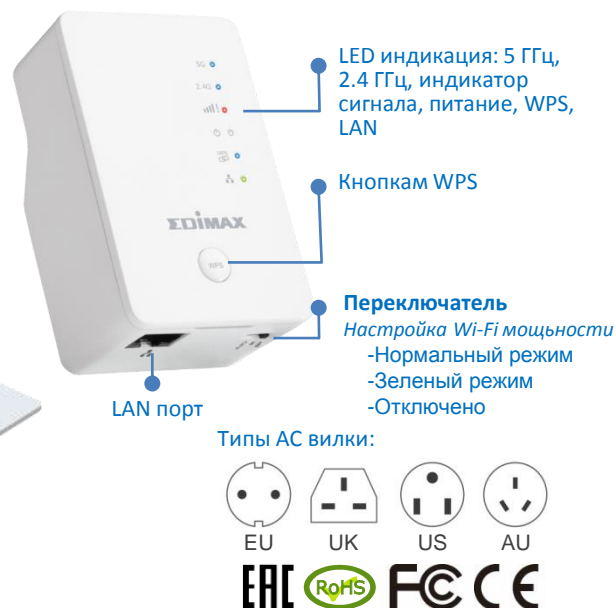

ФИЗИЧЕСКИЕ ИНТЕРФЕЙСЫ

Спецификации продукта и его дизайн могут быть изменены без предварительного уведомления. Максимальная производительность, реальная скорость и покрытие сети зависят от условий окружения.

Copyright © 2013 Edimax Technology Co. Ltd. Все права защищены.

www.edimax.ru