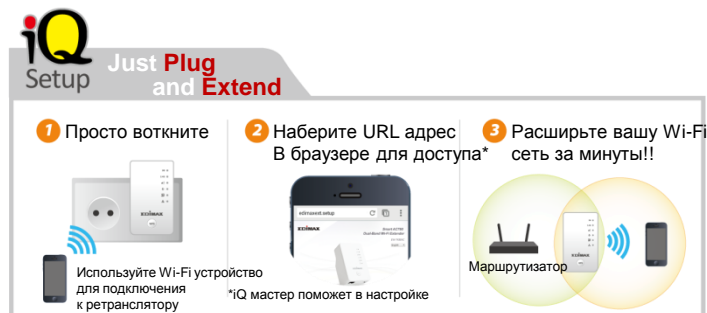

#### Точка доступа

Создайте Wi-Fi сеть.

#### Wi-Fi мост

Позвольте кабельному телевизору, игровой консоли или медиа плееру присоединиться к вашей Wi-Fi сети.

## Умный мастер iQ установки

Дружественный пользователю веб мастер iQ установки поможет выполнить интеллектуальную, автоматическую и быструю настройку. iQ мастер автоматически обнаружит доступные Wi-Fi сети и поможет присоединиться к вашей сети за несколько секунд.