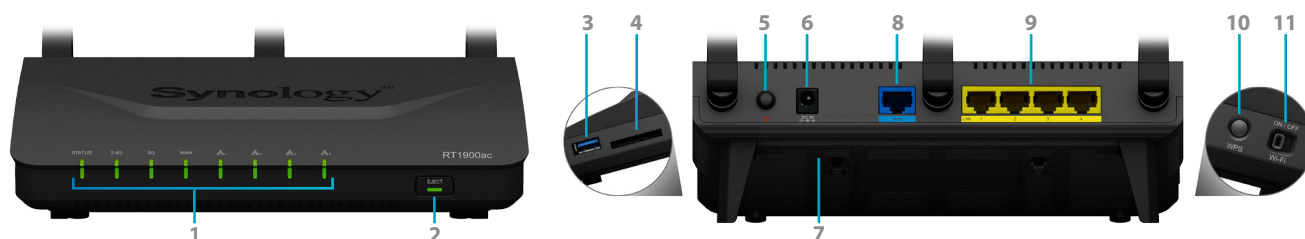

Требования к системе

Поддерживаемые клиенты	Windows XP и более новых версий, Mac OS X® 10.7 и более новых версий, Ubuntu 12 и более новых версий
Поддерживаемые браузеры	Chrome™, Firefox®, Internet Explorer®: 8 и более новые версии, Safari® 7 и более новые версии, Safari (iOS® 7 и более новые версии на iPad®), Chrome (Android 4.0 на планшетах)
Язык	English, Deutsch, Français, Italiano, Español, Dansk, Norsk, Svensk, Nederlands, Русский, Polski, Magyar, Português do Brasil, Português Europeu, Türkçe, Český, 日本語, 한국어, 繁體中文, 简体中文

Защита окружающей среды и комплект поставки

Защита окружающей среды	Соответствует нормативным требованиям по содержанию опасных веществ в электрическом и электронном оборудовании
Содержимое упаковки	Основной блок RT1900ac, антенна (3 шт.), комплект стойки, адаптер переменного тока, LAN-кабель RJ-45, приветственное сообщение
Гарантия	2 года

Подключения и кнопки

1 Светодиодный индикатор	2 Кнопка USB/SD eject	3 Порт USB 3.0	4 Устройство считывания карт памяти SD
5 Кнопка питания	6 Порт источника питания	7 Кнопка сброса	8 Порт WAN
9 Порт ЛВС	10 Кнопка WPS	11 Переключатель Wi-Fi On/Off	

*Характеристики моделей могут быть изменены без предварительного уведомления. Актуальную информацию см. на веб-сайте www.synology.com.

SYNOLOGY INC.

Компания Synology использует все передовые технологии для предоставления корпоративным и домашним пользователям надежных и доступных способов централизации хранения данных, упрощения резервного копирования данных, обмена и синхронизации файлов между различными платформами, доступа к данным в мобильном режиме и сетевых решений. Synology стремится предложить самые современные продукты и лучшие в своем классе услуги для пользователей.

© Synology Inc., 2015. Все права защищены. Synology и логотип Synology являются товарными знаками или зарегистрированными товарными знаками Synology Inc. Другие продукты и названия компаний, упоминаемые в данной публикации, могут быть товарными знаками соответствующих компаний. Synology может изменять характеристики и описания продуктов в любое время без уведомления. Напечатано в Тайване.

RT1900ac-2015-RUS-REV003

Центральный офис (Тайбэй, Тайвань)

Synology Inc. 3F-3, No. 106, Chang An W. Rd., Taipei, Taiwan Тел.: +886 2 2552 1814 Факс: +886 2 2552 1824

Китай

Synology Shanghai
20070, Room 516, No. 638,
Hengfeng Rd., Zhabei Dist.,
Shanghai, China

Франция

Synology France SARL
39 rue Louis Blanc,
92400 Courbevoie, France
Тел.: +33 147 176288

Северная и Южная Америка

Synology America Corp.
3535 Factoria Blvd SE #200,
Bellevue, WA 98006, USA
Тел.: +1 425 818 1587

Великобритания

Synology UK Ltd.
Unit C, Denbigh West Business Park,
Third Avenue, Bletchley,
Milton Keynes, MK1 1DH, UK
Тел.: +44 1908 366380

Германия

Synology GmbH
Grafenberger Allee 125
40237 Düsseldorf
Deutschland
Тел.: +49 211 9666 9666