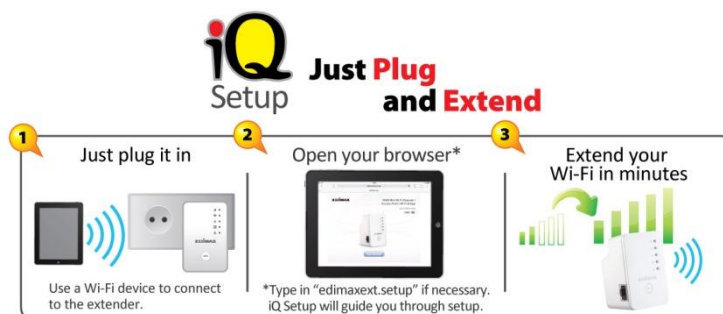

### 3-в-1: ретранслятор, точка доступа и мост

Устройство EW-7438Rp Mini может работать как Wi-Fi ретранслятор, точка доступа и беспроводной мост. Просто установите нужный режим, используя умный мастер iQ установки и наслаждайтесь быстрой связью

### Приложение для контроля и анализа

К ретранслятору прилагается бесплатное приложение EdiRange для смартфона, которое отображает устройства вашей Wi-Fi сети, предоставляет простую для понимания опцию анализа. Кроме того, с помощью этого приложения вы сможете управлять беспроводной связью ретранслятора и такими функциями, как установка расписания работы гостевой сети.

## Компактный, тонкий дизайн со встроенной электровилкой

Воткните прямо в существующую электророзетку – нет нужды в кабеле электропитания. Ретранслятор Edimax EW-7438RPn Mini не только тонкий и компактный, но и создан со встроенной электровилкой. Это позволяет присоединить устройство прямо к электророзетке, избегая использование электрокабеля. Вы можете легко установить ретранслятор в месте где ваш Wi-Fi сигнал требует усиления и, после этого, наслаждайтесь высокой производительностью беспроводной связи без задержек и прерываний.

## Умный мастер iQ установки

Дружественный пользователю веб мастер iQ установки для умной, автоматической и быстрой настройки. Мастер автоматически определит доступные Wi-Fi сети и поможет установить связь течение секунд.