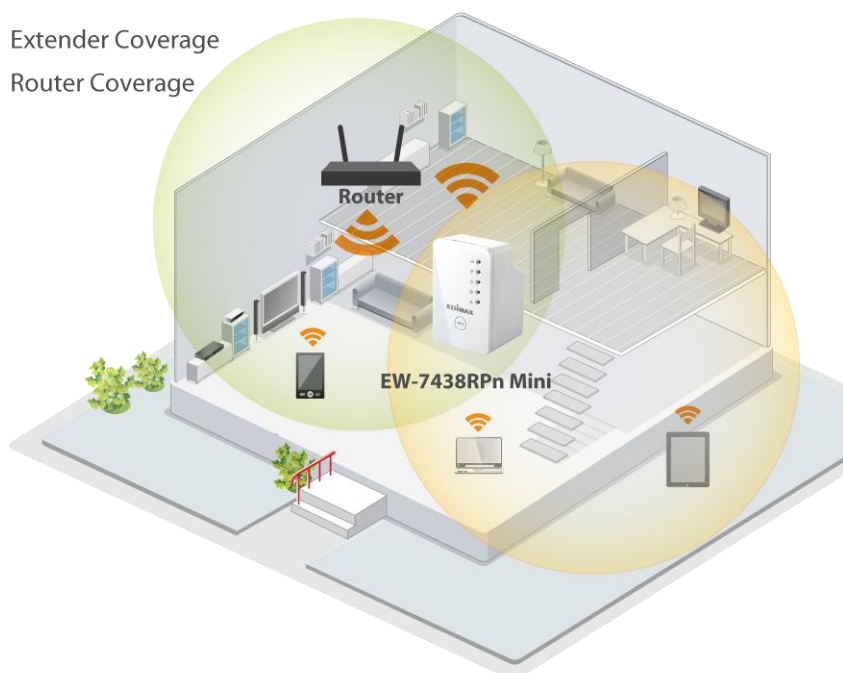

N300 мини Wi-Fi ретранслятор/точка доступа/ Wi-Fi мост

Технические спецификации

EW-7438RPN Mini

Полоса частот	Беспроводные стандарты и скорость	Физические интерфейсы
2.4 ГГц	- IEEE 802.11n (до 300 Мбит/с) - IEEE 802.11g (до 54 Мбит/с) - IEEE 802.11b (до 11 Мбит/с)	1 x 10/100 Мбит/с Ethernet LAN порт - Кнопка WPS - LED индикация: уровень сигнала, Wi-Fi, питание, WPS, LAN
Управление	Защита	Системные требования
16-язычный интерфейс пользователя - Обновление встроенной программы	64/128-битное WEP шифрование и WPA-PSK, WPA2-PSK защита - WPS (Wi-Fi Protected Setup) - Контроль доступа по MAC адресу	- Существующая беспроводная сеть (2.4 ГГц) для режимов Wi-Fi ретранслятор/Wi-Fi мост, или кабельный маршрутизатор для режима точки доступа - ПК с Wi-Fi адаптером на 2.4 ГГц и веб браузером (Internet Explorer 7 и выше, Google Chrome, Firefox или Safari, последние версии) - iOS или Android 4.x и выше на мобильном устройстве
Установка	Антенны	Адаптер питания
- Многоязычный мастер установки iQ Setup (веб интерфейс) - Кнопка WPS	2 x высокопроизводительные внутренние антенны	Встроенный модуль AC100-240 В, 50-60 Гц
Влажность и температура	Размеры и вес	Сертификаты
10-90% (без конденсата) 0-40°C (32-104°F)	65 (В) x 42 (Ш) x 38 (Д) мм - EU тип вилок: 70 г - UK тип вилок: 72 г - US тип вилок: 64 г	FCC, CE, EAC

- Extender Coverage
- Router Coverage

Access Point Create Wi-Fi access for any existing wired network.

Wi-Fi Extender Extend existing Wi-Fi for further coverage.

Wi-Fi Bridge Let wired TVs, game consoles or media players join your wireless network.

Спецификации продукта и его дизайн могут быть изменены без предварительного уведомления. Максимальная производительность, реальная скорость и покрытие сети зависят от условий окружения.

Copyright © 2013 Edimax Technology Co. Ltd. Все права защищены.

www.edimax.ru