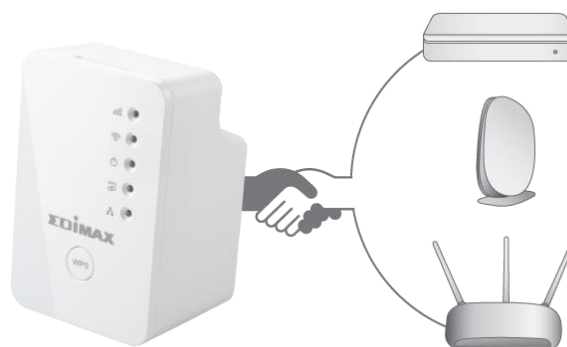

Работает с любым беспроводным маршрутизатором

Универсальная совместимость и простая веб iQ установка для легкой и быстрой настройки.