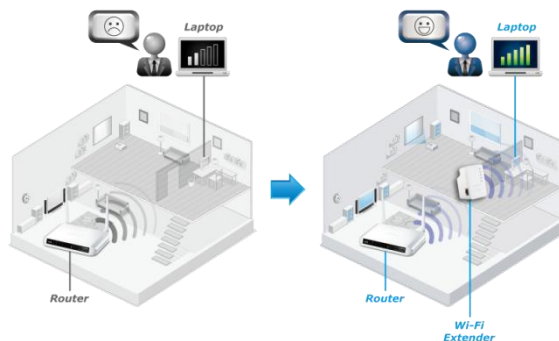

Eliminate Wi-Fi Dead Zones

Smart App Control for iOS & Android Phones

Signal LED indicator

Easy Browser-Based Setup, No CD Required

**EW-7438Rp Mini**

## N300 мини Wi-Fi ретранслятор/точка доступа/ Wi-Fi мост

Edimax EW-7438Rp Mini - это компактный Wi-Fi ретранслятор со встроенным адаптером питания, подключаемый непосредственно в электророзетку. Ретранслятор ES-7438Rp Mini поддерживает интуитивно понятные приложения для iOS и Android, контролирующие расписание работы ретранслятора и гостевую Wi-Fi сеть. Использование ретранслятора позволит увеличить покрытие вашей Wi-Fi сети, а также, улучшить качество связи. Благодаря умному мастеру iQ установки, первоначальная настройка очень простая и быстрая. Ретранслятор EW-7438Rp Mini является устройством 3-в-1: Wi-Fi ретранслятор, точка доступа или беспроводной мост. Просто выберите нужный вам режим. Ретранслятор соответствует стандартам 802.11b/g/n, обеспечивая скорость передачи данных до 300 Мбит/с. С Edimax EW-7438Rp Mini вы будете наслаждаться высокой производительностью домашней беспроводной сети без использования кабелей.

### Уменьшит Wi-Fi мертвые зоны и удвоит дальность связи

Воткните Edimax EW-7438Rp Mini в электророзетку и расширьте зону Wi-Fi покрытия до мест, которые не достигались вашей Wi-Fi сетью, а также увеличите сигнал вашей Wi-Fi сети для улучшения качества беспроводной связи.

### 3-в-1: ретранслятор, точка доступа и мост

Устройство EW-7438Rp Mini может работать как Wi-Fi ретранслятор, точка доступа и беспроводной мост. Просто установите нужный режим, используя умный мастер iQ установки и наслаждайтесь быстрой связью