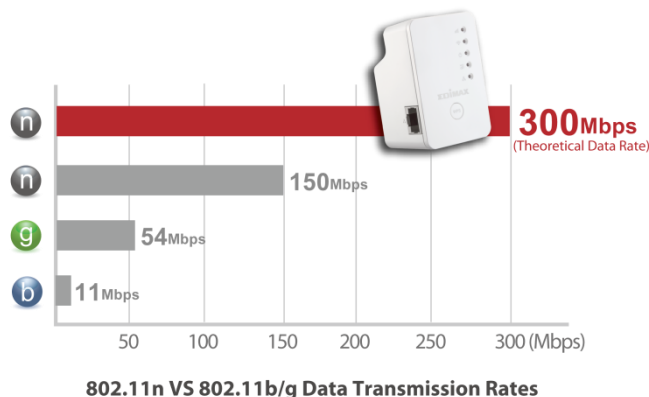

N300 мини Wi-Fi ретранслятор/точка доступа/ Wi-Fi мост

EW-7438Rn Mini

Беспроводной стандарт 802.11n (скорость до 300 Мбит/с)

Технология 802.11n, используемая в EW-7438Rn Mini, расширяет покрытие сети и уменьшает мертвые зоны беспроводной связи. Ретранслятор EW-7438Rn Mini обратно совместим с беспроводными устройствами стандарта 802.11b/g, при связи с устройствами стандарта 802.11n достигается скорость до 300 Мбит/с, обеспечивая более быструю и надежную связь, чем устройства стандарта 802.11b/g.

Расписания работы Wi-Fi сети*

Функция установки Wi-Fi расписания работы позволит вам запрограммировать расписание работы Wi-Fi сети в соответствии с вашими домашними потребностями.

*Только в режиме Wi-Fi ретранслятора