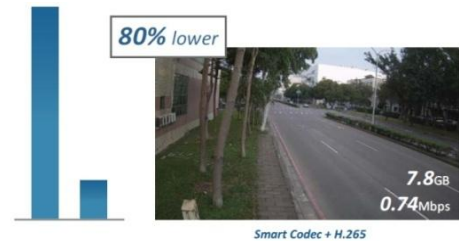

Особенности

Smart Codec + H.265

Smart Codec + H.265 снижает требования к пропускной способности канала и объему хранению архива на 80% по сравнению со стандартом H.264

WDR off

WDR on

WDR

Камера, оснащенная реальным WDR, формирует изображение, складывая его из нескольких экспозиций каждого кадра, чтобы показать даже то, что обычно не видно человеческому глазу в условиях сложной освещенности и агрессивной контрзасветки.