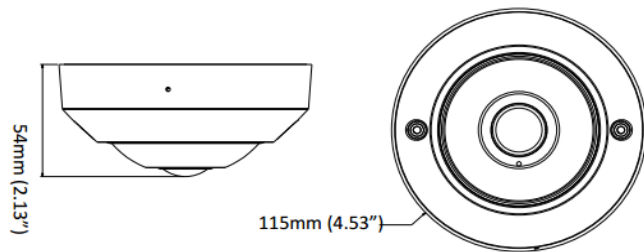

Физические параметры	
Корпус	Алюминий
Вандалозащищенность	-
Другое	Встроенный микрофон -
Температура	Температура хранения: 0 ~ 60°C Влажность 10-100% Рабочая температура: -10~ 60°C Влажность 10-100%
Размеры	ф115 x 54мм
Вес	240гр.
Аксессуары	Краткое руководство по установке, монтажный комплект
Опционально	-
Сертификаты	CE, FCC, RoHS
Поддержка языков	Chinese, Croatian, Czech, Danish, Dutch, English, French, German, Greek, Hungarian, Italian, Japanese, Korean, Polish, Portuguese, Russian, Slovak, Spanish, Swedish, Turkish

Интеграция с ПО	
ОС	Windows XP / 7 / 8 / 8.1, MAC OS, Linux
Поддержка браузеров	Internet Explorer 9 / 10 / 11, Chrome, Firefox, Safari

Программное обеспечение	
ПО для видеорегистрации	ПО ZAVIO CamGraba 2.0 IP System, для просмотра, записи и архивирования до 64 каналов/камер Смотрите http://www.zavio.com/softwaredownloads.php для получения подробной информации о ПО
Монтаж, управление и поддержка	С установкой ZAVIO Tool, управление камерой становится еще проще. Возможность предварительного просмотра изображения, обновления прошивки нескольких камер, сброс настроек камер по умолчанию, сохраняя при этом настройки сети и т.д.

ZAVIO

InPrice Distribution, официальный дистрибьютор ZAVIO Inc. в РФ и странах ТС
www.zavio.com.ru | Tel: +7 495 933 1045 | E-Mail: zavio@inprice.ru

©ZAVIO Inc. 2011 | Все права защищены | Спецификации продуктов могут меняться без предварительного уведомления