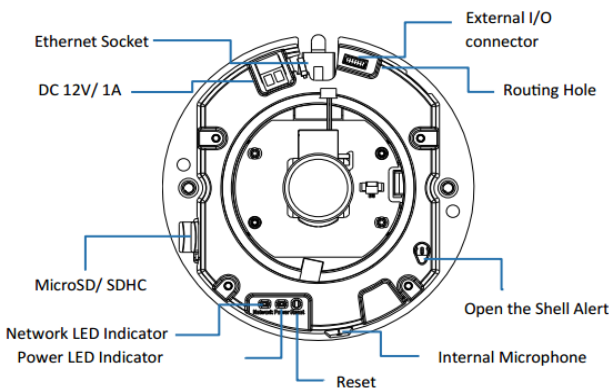

Физические параметры	
Корпус	Алюминий
Вандалозащищенность	-
Другое	Встроенный микрофон -
Температура	Температура хранения: 0 ~ 60°C Влажность 10-100% Рабочая температура: -10~ 60°C Влажность 10-100%
Размеры	ф115 x 54мм
Вес	240гр.
Аксессуары	Краткое руководство по установке, монтажный комплект
Опционально	-
Сертификаты	CE, FCC, RoHS
Поддержка языков	Chinese, Croatian, Czech, Danish, Dutch, English, French, German, Greek, Hungarian, Italian, Japanese, Korean, Polish, Portuguese, Russian, Slovak, Spanish, Swedish, Turkish

Интеграция с ПО	
ОС	Windows XP / 7 / 8 / 8.1, MAC OS, Linux
Поддержка браузеров	Internet Explorer 9 / 10 / 11, Chrome, Firefox, Safari

Программное обеспечение	
ПО для видеорегистрации	ПО ZAVIO CamGraba 2.0 IP System, для просмотра, записи и архивирования до 64 каналов/камер Смотрите http://www.zavio.com/softwaredownloads.php для получения подробной информации о ПО
Монтаж, управление и поддержка	С установкой ZAVIO Tool, управление камерой становится еще проще. Возможность предварительного просмотра изображения, обновления прошивки нескольких камер, сброс настроек камер по умолчанию, сохраняя при этом настройки сети и т.д.

ZAVIO

InPrice Distribution, официальный дистрибьютор ZAVIO Inc. в РФ и странах ТС
www.zavio.com.ru | Tel: +7 495 933 1045 | E-Mail: zavio@inprice.ru

©ZAVIO Inc. 2011 | Все права защищены | Спецификации продуктов могут меняться без предварительного уведомления