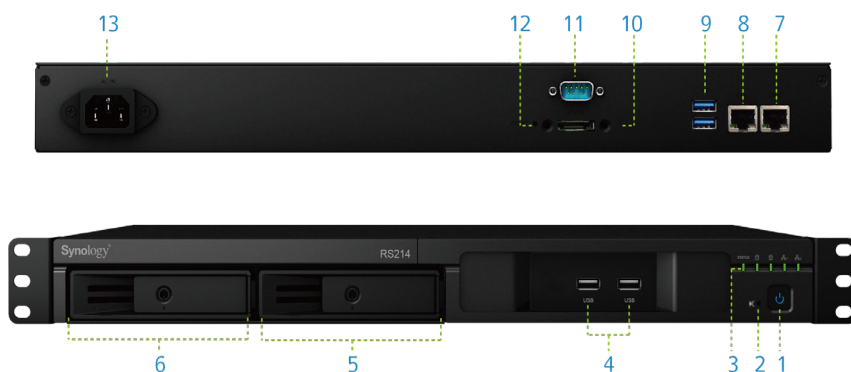

Подключения и кнопки

1. 1 Кнопка «Power»
2. 2 Кнопка отключения звукового сигнала
3. 3 Светодиодные индикаторы
4. 4 Порты USB 2.0
5. 5 Лоток для жестких дисков 2
6. 6 Лоток для жестких дисков 1
7. 7 ЛВС 2
8. 8 ЛВС 1
9. 9 Порты USB 3.0
10. 10 Порт eSATA
11. 11 Порт консоли
12. 12 Кнопка RESET
13. 13 Порт источника питания

Технические характеристики

Оборудование

CPU	Marvell Armada 370 1,2 ГГц
Размер ОЗУ	DDR3 512 МБ
Внутренний жесткий диск (HDD/SSD)	3,5" или 2,5", SATA(II) - 2 шт. (жесткие диски не прилагаются)
Максимальная внутренняя емкость	8 ТБ (2 жестких дисков по 4 ТБ) (фактическая емкость зависит от типов разделов.)
Интерфейс внешнего жесткого диска	Порты USB 3.0 X 2, порты USB 2.0 X 2, eSATA X 1
Размер (В x Ш x Г)	44 мм X 430,5 мм X 287,5 мм
Вес	3,14 кг
ЛВС	Gigabit X 2
Беспроводное соединение	Да (беспроводные аппаратные ключи не прилагаются)
Wake on LAN/WAN	Да
Замена жесткого диска в горячем режиме	Да
Входное напряжение переменного тока	От 100 В до 240 В
Частота	50-60 Гц, одна фаза
Рабочая температура	от 0°C до 45°C
Температура хранения	от -10°C до 70°C
Относительная влажность	от 5% до 95% отн. влажн.

Характеристики DSM

Сетевые протоколы	CIFS, AFP, NFS, FTP, WebDAV, CalDAV, iSCSI, Telnet, SSH, SNMP, VPN (PPTP, OpenVPN, L2TP)
Файловая система	EXT4, EXT3 (только внешний диск), FAT (только внешний диск), NTFS (только внешний диск)
Управление системой хранения	Макс. размер файловой системы: 16 ТБ, макс. внутренняя емкость: 256, макс. iSCSI Target: 10, макс. iSCSI LUN: 10, поддерживаемый тип RAID: Synology Hybrid RAID, Basic, JBOD, RAID 0, RAID 1
Возможность обмена файлами	Макс. кол-во учетных записей пользователей: 2048, макс. кол-во групп: 256, макс. кол-во папок общего доступа: 256, макс. кол-во одновременных подключений CIFS/AFP/FTP: 128
Права доступа	Поддержка списка контроля доступа к Windows (ACL)
Служба каталогов	Интеграция Windows AD: Вход пользователей домена через (CIFS)/AFP/FTP/File Station, интеграция LDAP
Безопасность	FTP по SSL/TLS, автоматическая блокировка IP-адреса, маршрутизатор, защищенное сетевое резервирование через Rsync, подключение HTTPS
Службные программы	Synology Assistant, Synology Data Replicator 3
Поддерживаемые клиенты	Windows XP и выше, Mac OS X® 10.5 и выше, Ubuntu 9.04 и выше
Поддерживаемые обозреватели	Chrome, Internet Explorer®: 8, 9, Firefox®, Safari® (Mac): 5
Язык	English, Deutsch, Français, Italiano, Español, Dansk, Norsk, Svensk, Nederlands, Русский, Polski, Mag Português do Brasil, Português Europeu, Türkçe, Český, 日本語, 한국어, 繁體中文, 简体中文