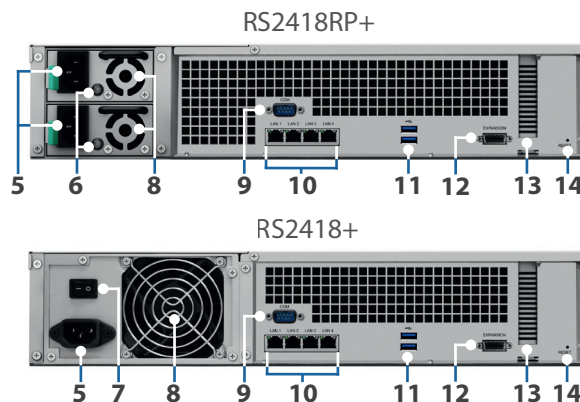

Функциональные элементы устройства

Передняя панель

Задняя панель

1	Кнопка и индикатор питания	2	Кнопка отключения звукового сигнала	3	Лоток для жестких дисков	4	Индикатор состояния жестких дисков
5	Порт источника питания	6	Индикатор PSU и кнопка отключения звукового сигнала	7	Переключатель включения/выключения электропитания	8	Вентилятор источника питания
9	Порт консоли	10	Порт 1GbE RJ-45	11	Порт USB 3.0	12	Порт расширения
13	Слот расширения PCIe	14	Кнопка сброса				