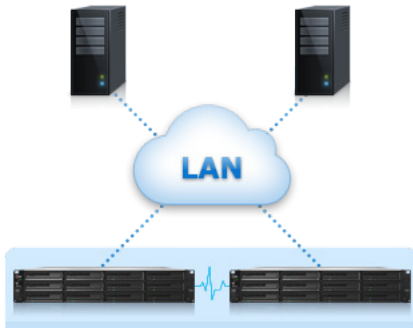

Кроме применяемых по умолчанию 4 портов Gigabit при установленной плате сетевого интерфейса PCI Express Gen3 x8, RS3614xs+ поддерживает двойные сетевые интерфейсные платы 10GbE, что позволяет расширить системную полосу пропускания и обеспечить высочайшую производительность, необходимую приложениям по работе с данными в системе хранения.

Богатый набор бизнес-приложений

Оснащенное Synology DiskStation Manager (DSM), устройство RS3614xs+ имеет комплексные приложения и функции, разработанные специально для крупномасштабного бизнеса:

- Удобная интеграция с существующей сетевой бизнес-средой с помощью служб каталогов Windows[®] AD и LDAP без создания учетных записей пользователей.
- Поддержка списка контроля доступа Windows ACL предоставляет более контролируемый доступ и эффективные настройки прав доступа, позволяя легко внедрять RS3614xs+ в текущую инфраструктуру.
- Встроенные приложения резервирования обеспечивают защиту информации путем регулярного копирования файлов и iSCSI LUN, как локально, так и удаленно.
- Непрерывная защита данных с моментальными снимками папок общего доступа обеспечивает восстановление предыдущих версий при необходимости.
- Техника защиты Advanced Encryption Standard (AES) на папке общего доступа с аппаратным ускорением обеспечивает высокий уровень безопасности, не снижая скорость доступа и обеспечивая скорость в 3 600 Мб/с при чтении.

Рис. 1) Надежность, доступность и восстановление после сбоя

Synology High Availability обеспечивает удобную смену функций между кластерными серверами в случае сбоя одного из них с незначительным влиянием на работу.