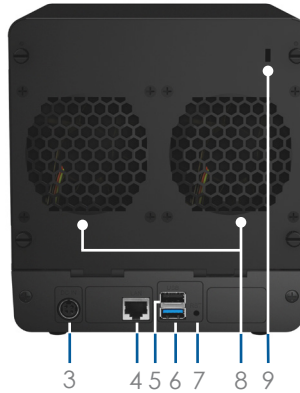

1. 1 Кнопка питания
2. 2 Светодиодный индикатор
3. 3 Порт источника питания
4. 4 Порт локальной сети Gigabit (RJ-45)
5. 5 Порт USB 2.0
6. 6 Порт USB 3.0
7. 7 Кнопка сброса
8. 8 Вентилятор
9. 9 Разъем безопасности Kensington

Технические характеристики

Оборудование

Процессор	Двухъядерный процессор Marvell Armada 88F6828; 1,3 ГГц
Модуль обработки операций с плавающей точкой	Да
Механизм аппаратного шифрования	Да
Размер ОЗУ	DDR3 512 МБ
Тип совместимого диска	3,5" или 2,5", SATA(II) — 4 шт. (жесткие диски не прилагаются)
Максимальная внутренняя емкость	32 ТБ (4 жестких диска по 8 ТБ) (фактическая емкость зависит от типов томов)
Максимальный размер одного тома	16 ТБ
Внешние порты	Порт USB 3.0 — 1 шт., порт USB 2.0 — 1 шт.
Размер (В x Ш x Г)	184 мм x 168 мм x 230 мм
Масса	2,21 кг
ЛВС	Gigabit (RJ-45) — 1 шт.
Беспроводное соединение	Да (беспроводные аппаратные ключи не прилагаются)
Wake on LAN/WAN	Да
Включение/выключение питания по расписанию	Да
Входное напряжение переменного тока	От 100 до 240 В
Частота	50-60 Гц, одна фаза
Рабочая температура	От 5 до 40°C (от 40 до 104°F)
Температура хранения	От -20 до 60°C (от -5 до 140°F)
Относительная влажность	от 5 до 95%

Общие

Сетевые протоколы	CIFS, AFP, NFS, FTP, WebDAV, CalDAV, iSCSI, Telnet, SSH, SNMP, VPN (PPTP, OpenVPN™, L2TP)
Файловая система	Внутренняя: ext4 Внешняя: ext4, ext3, FAT, NTFS, HFS+ (только чтение)
Управление хранилищем	Максимальный размер одного тома: 16 ТБ. Максимальное количество внутренних томов: 256. Максимальное количество iSCSI Target: 10. Максимальное количество iSCSI LUN: 10.
Поддерживаемый тип RAID	Synology Hybrid RAID (SHR), Basic, JBOD, RAID 0, RAID 1, RAID 5, RAID 6, RAID 10
Возможность обмена файлами	Максимальное количество учетных записей пользователей: 1024. Максимальное количество групп: 256. Максимальное количество общих папок: 256. Максимальное количество одновременных подключений CIFS/AFP/FTP/File Station: 128.
Права доступа	Поддержка Windows ACL
Служба каталогов	Интеграция Windows AD: Вход пользователей домена через Samba (CIFS)/AFP/FTP/File Station, интеграция LDAP
Безопасность	FTP по SSL/TLS, автоматическая блокировка IP-адресов, брандмауэр, зашифрованное сетевое резервное копирование через Rsync, подключение по протоколу HTTPS
Служебные программы	Synology Web Assistant, Synology Assistant, Cloud Station, Synology Cloud Sync Decryption Tool, Photo Station Uploader, Evidence Integrity Authenticator
Поддерживаемые клиенты	Windows XP и более новых версий, Mac OS X® 10.7 и более новых версий, Ubuntu 12 и более новых версий
Поддерживаемые браузеры	Chrome™, Firefox®, Internet Explorer® 8 и более новых версий, Safari® 7 и более новых версий, Safari (iOS® 7 и более новых версий на iPad®), Chrome (Android 4.0 на планшетах)
Язык	English, Deutsch, Français, Italiano, Español, Dansk, Norsk, Svensk, Nederlands, Русский, Polski, Magyar, Português do Brasil, Português Europeu, Türkçe, Český, 日本語, 한국어, 繁體中文, 简体中文